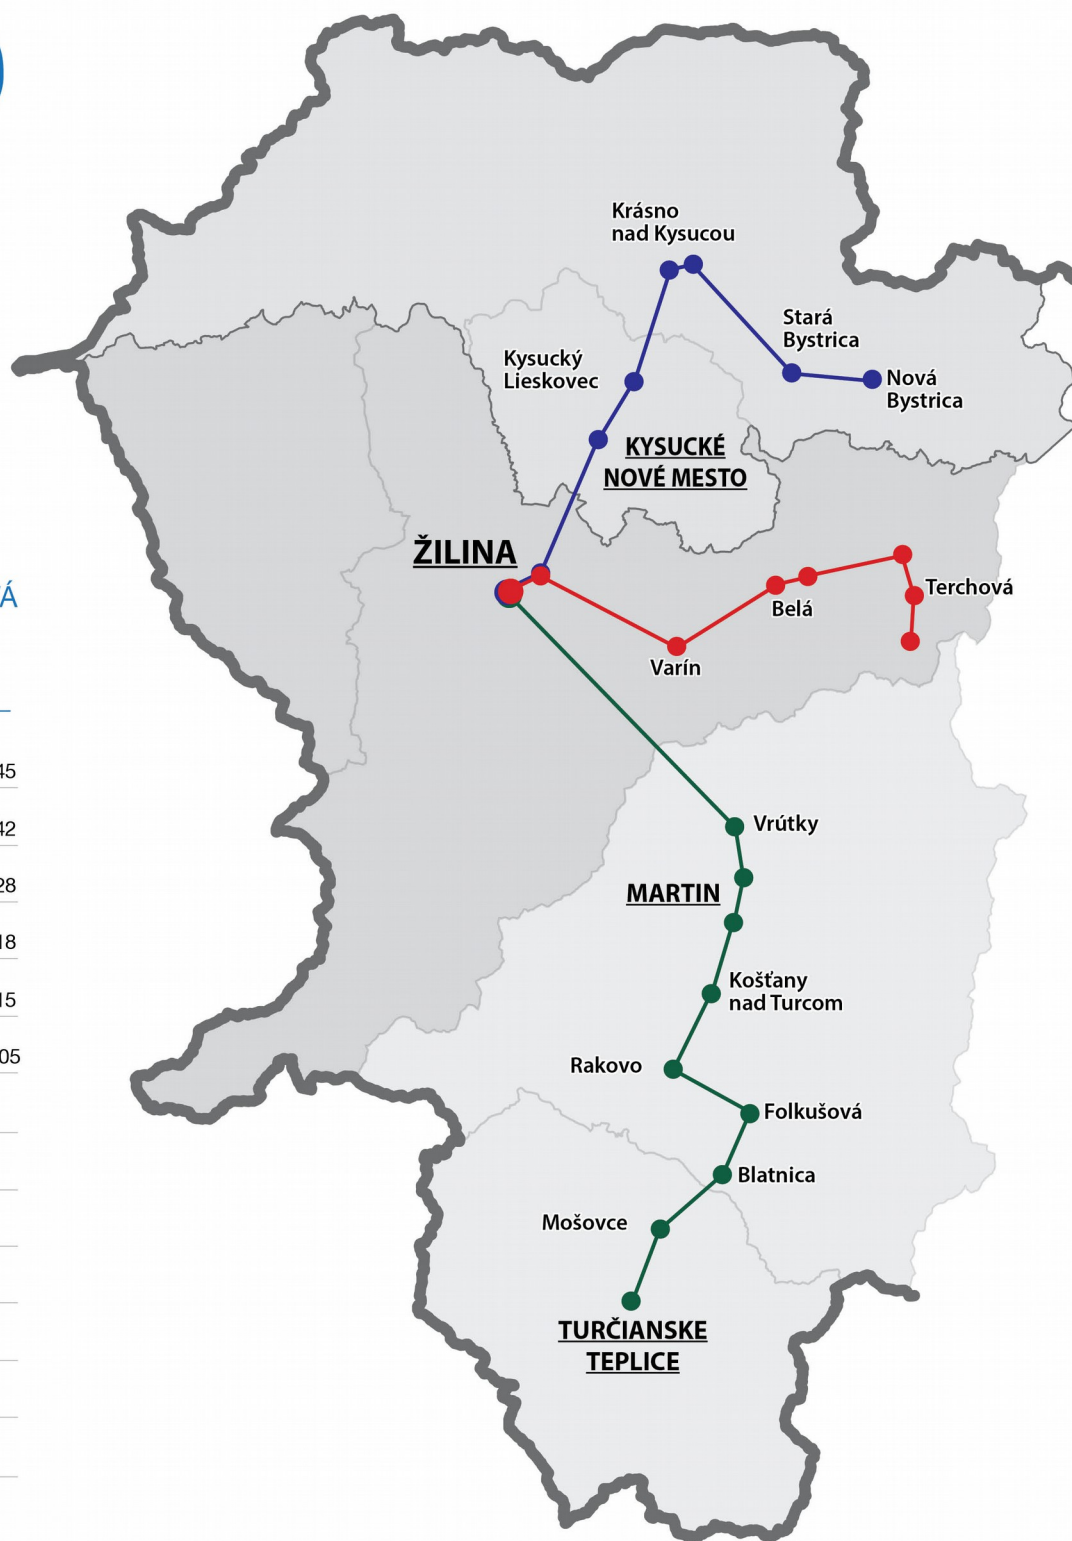

CYKLOBUSY 2019

01 ŽILINA - BELÁ - TERCHOVÁ

🕒 TAM → 🕒 SPÄŤ ←

9:00	12:15*	16:20	Žilina, AS	10:50	15:35	17:45
9:03	12:18	16:23	Žilina, Kysucká	10:47	15:33	17:42
9:17	12:32	16:37	Varín, OcÚ	10:33	15:18	17:28
9:27	12:42	16:47	Belá, Jednota	10:23	15:08	17:18
9:30	12:45	16:50	Belá, Kubíková, rázc.	10:20	15:05	17:15
9:40	12:55	17:00	Terchová, centrum	10:10	14:55*	17:05
			Terchová, Vrátnanská cesta			
	12:57				14:49	
			Vrátna, rázc.			
	12:59				14:47	
			Vrátna, Nový dvor			
	13:00				14:45	
			Vrátna, Štefanová			
	13:01				14:43	
			Vrátna, Nový dvor			
	13:02				14:41	
			Vrátna, rázc.			
	13:03				14:39	
			Terchová, Vrátna, Starý dvor			
9:45	13:05			10:05	14:37	
			Terchová, Vrátna, výťah			
9:50	13:07			10:00		

*V piatok spoj s odchodom 12:15 premáva po zast. Terchová, cent.
a spoj s odchodom 14:55 premáva od zastávky Terchová, centrum

Cyklobus začne premávať od 09.06.2019.

02 ŽILINA - NOVÁ BYSTRICA

🕒 TAM → 🕒 SPÄŤ ←

03 ŽILINA - TURČIANSKE TEPLICE

🕒 TAM → 🕒 SPÄŤ ←

			Žilina, AS			
8:30	12:30			11:30	17:30	
			Vrútky, aut. st.			
9:00	13:00			11:07	17:07	
			Martin, Sever, obch. dom			
9:05	13:05			11:00	17:00	
			Martin, Ul. J. Jesenského			
9:10	13:10			10:55	16:55	
			Košťany nad Turcom, žst.			
9:17	13:17			10:47	16:47	
			Rakovo, Rybárska bašta			
9:21	13:21			10:42	16:42	
			Ďanová, Jednota			
9:25	13:25			10:38	16:38	
			Folkušová			
9:30	13:30			10:33	16:33	
			Blatnica, Dom služieb			
9:35	13:35			10:28	16:28	
			Mošovce, nám.			
9:43	13:43			10:20	16:20	
			Tur. Teplice, Dom služieb			
9:55	13:55			10:10	16:10	